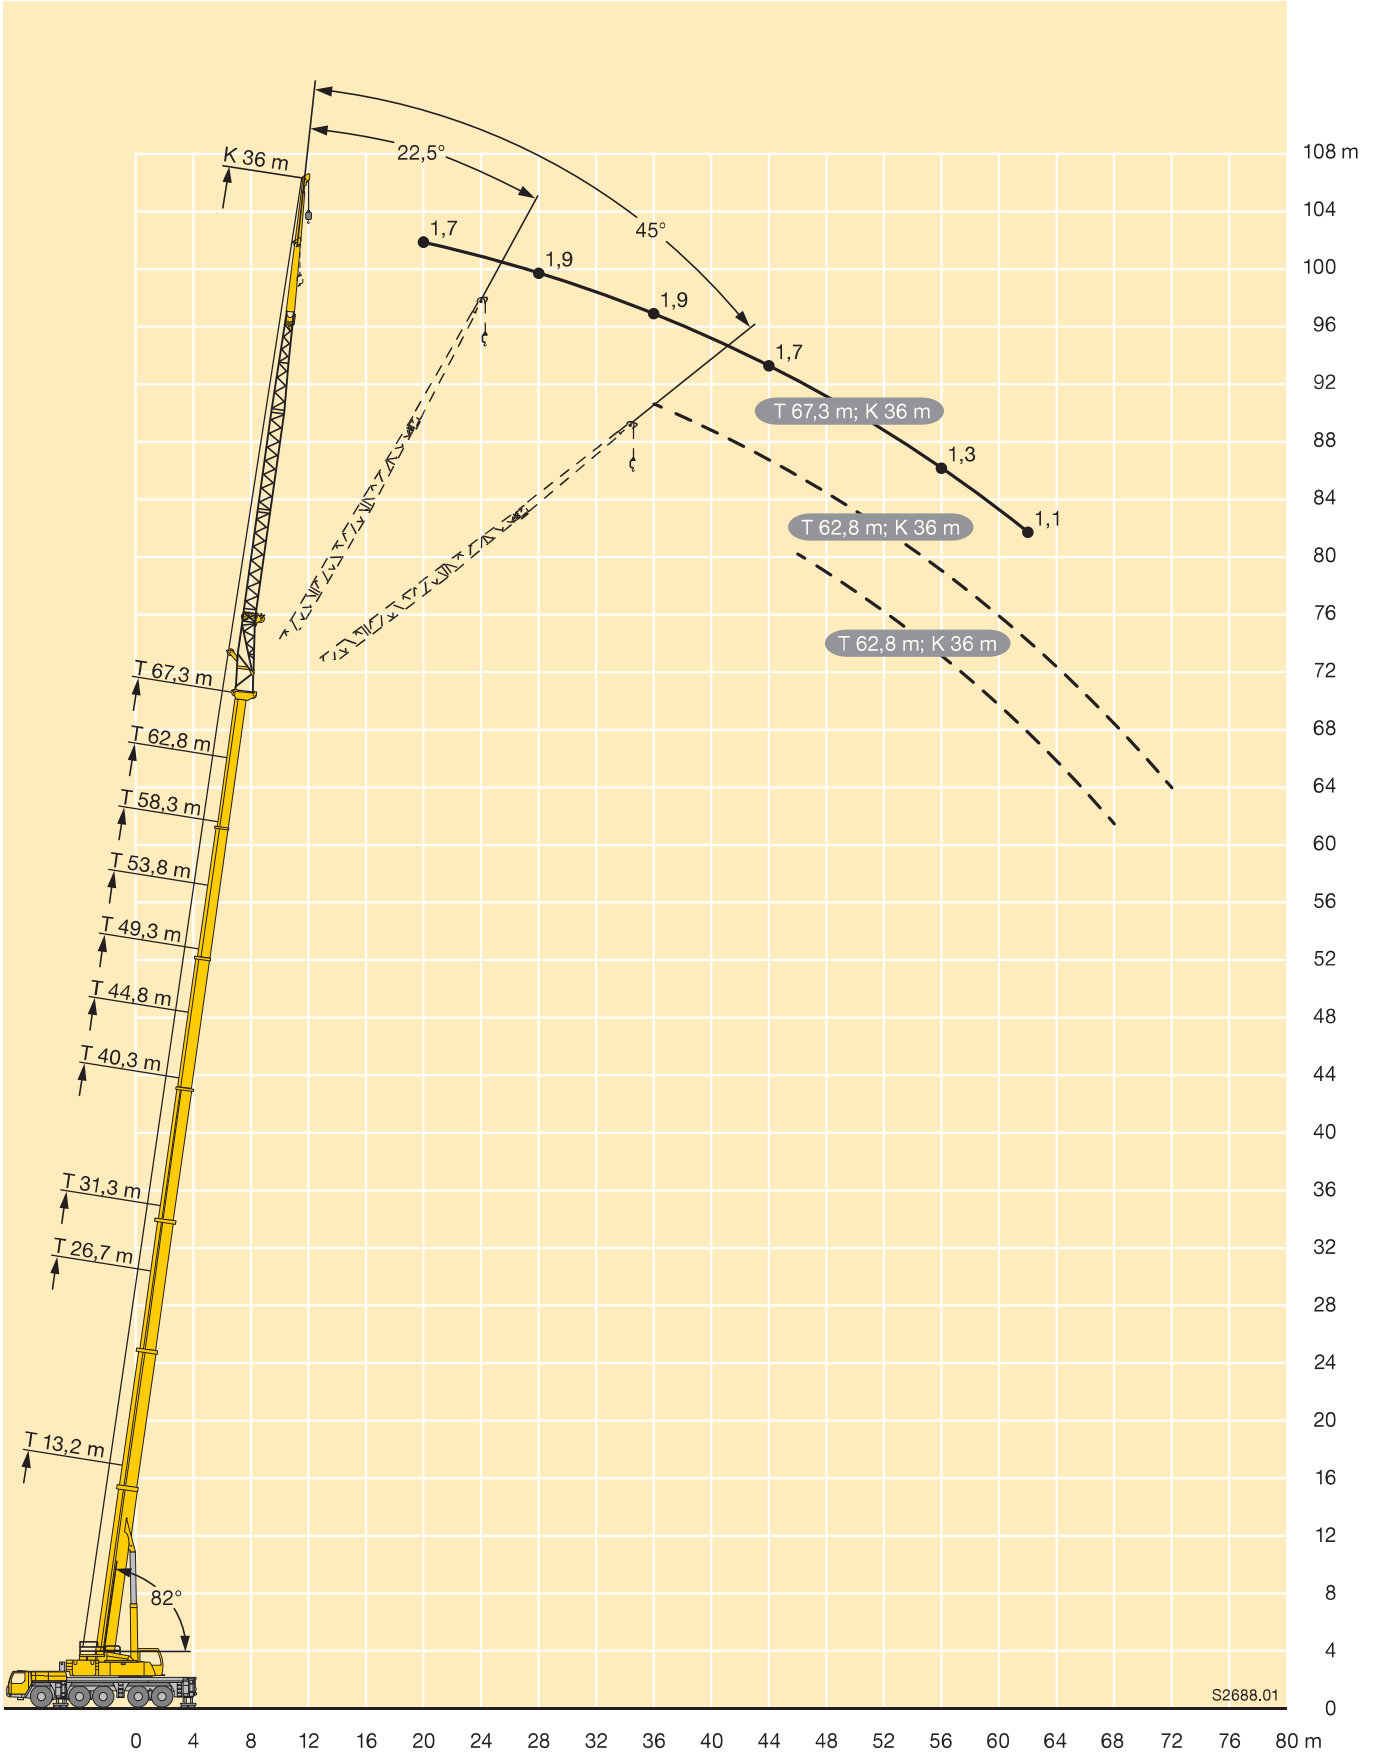

**Hubhöhen**

**Lifting heights**

Hauteurs de levage • Altezze di sollevamento

Alturas de elevación • Высота подъема

**TK**

S2688.01