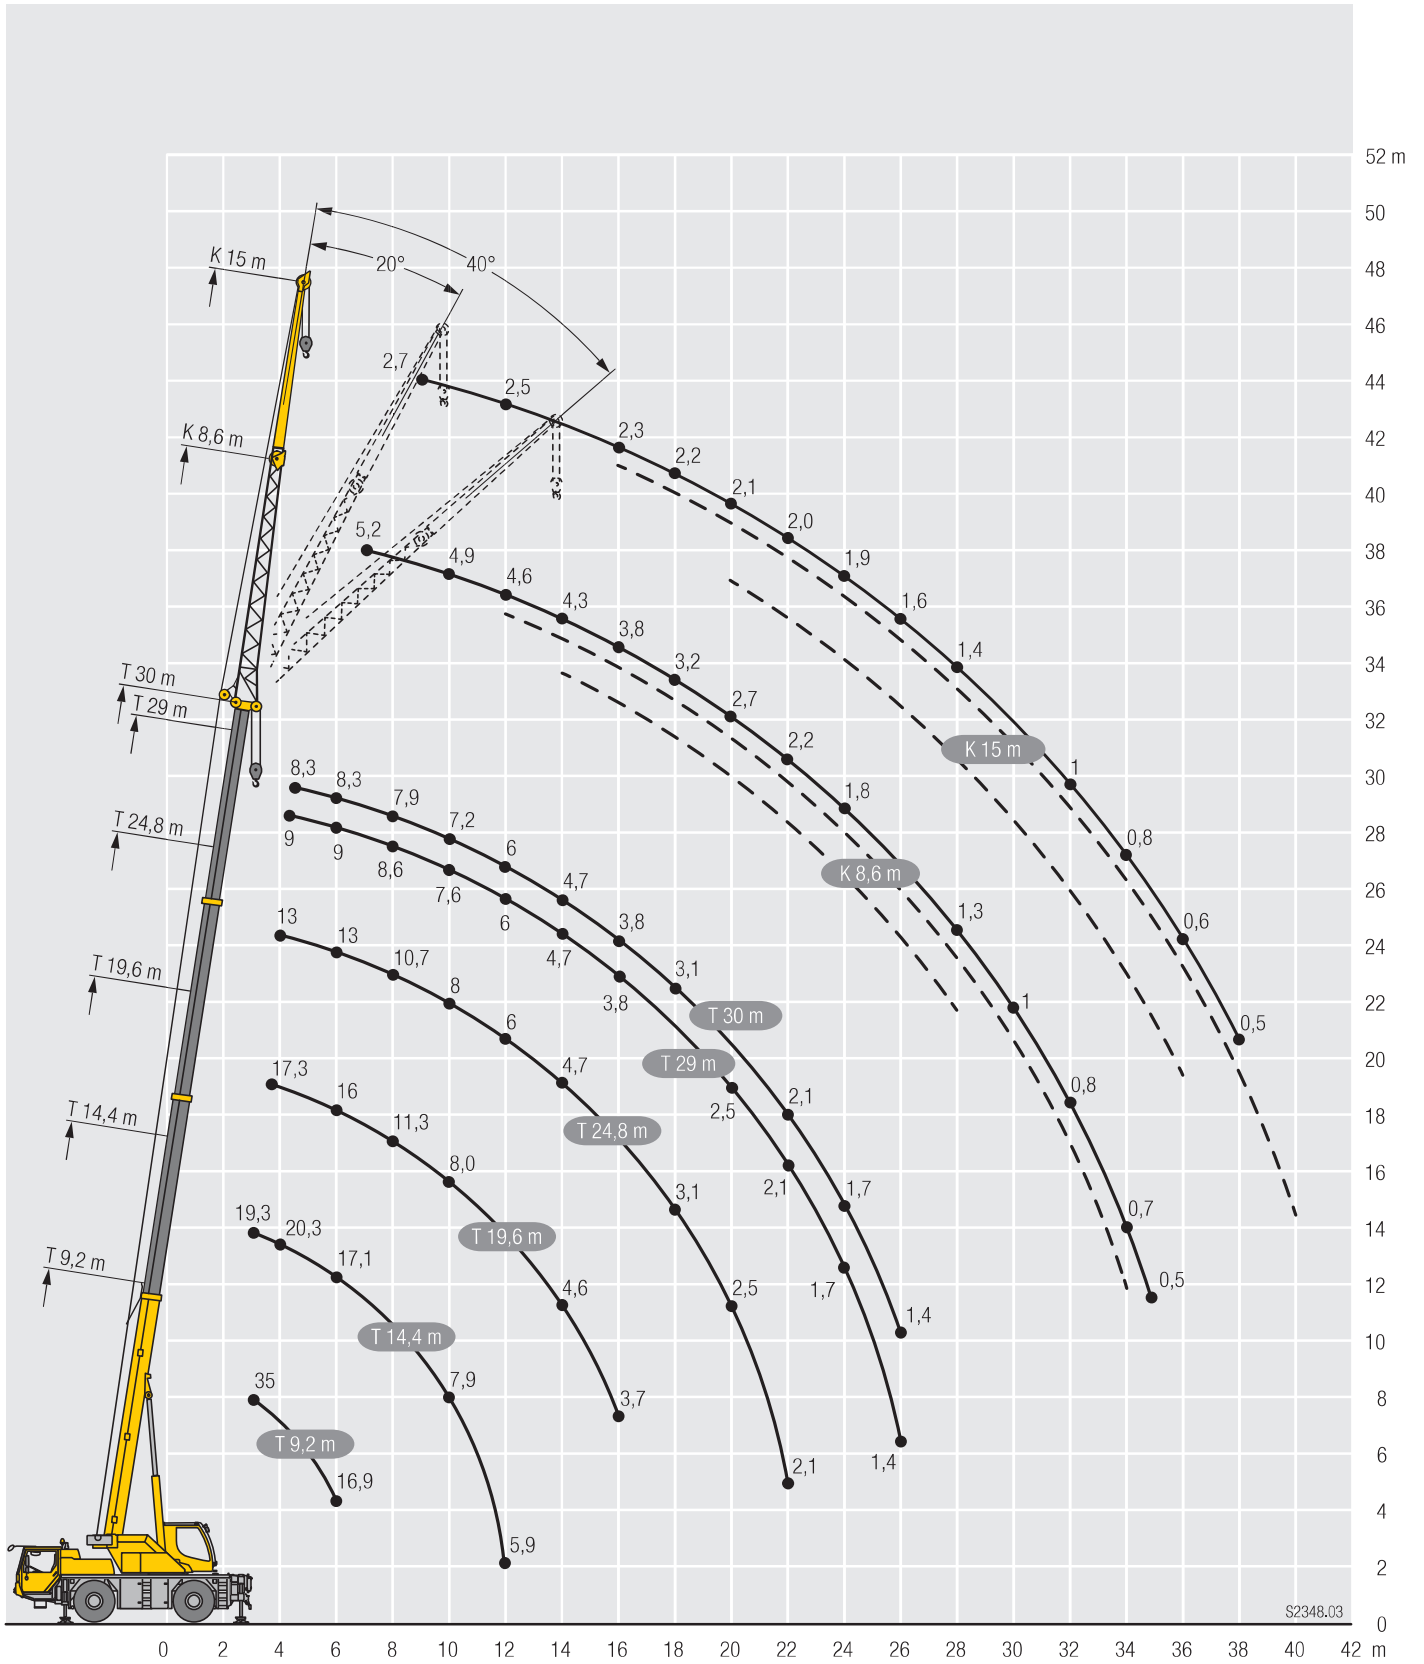

# Hubhöhen/Lifting heights

Hauteurs de levage/Altezze di sollevamento

Alturas de elevación/Высота подъема

T

S2348.03