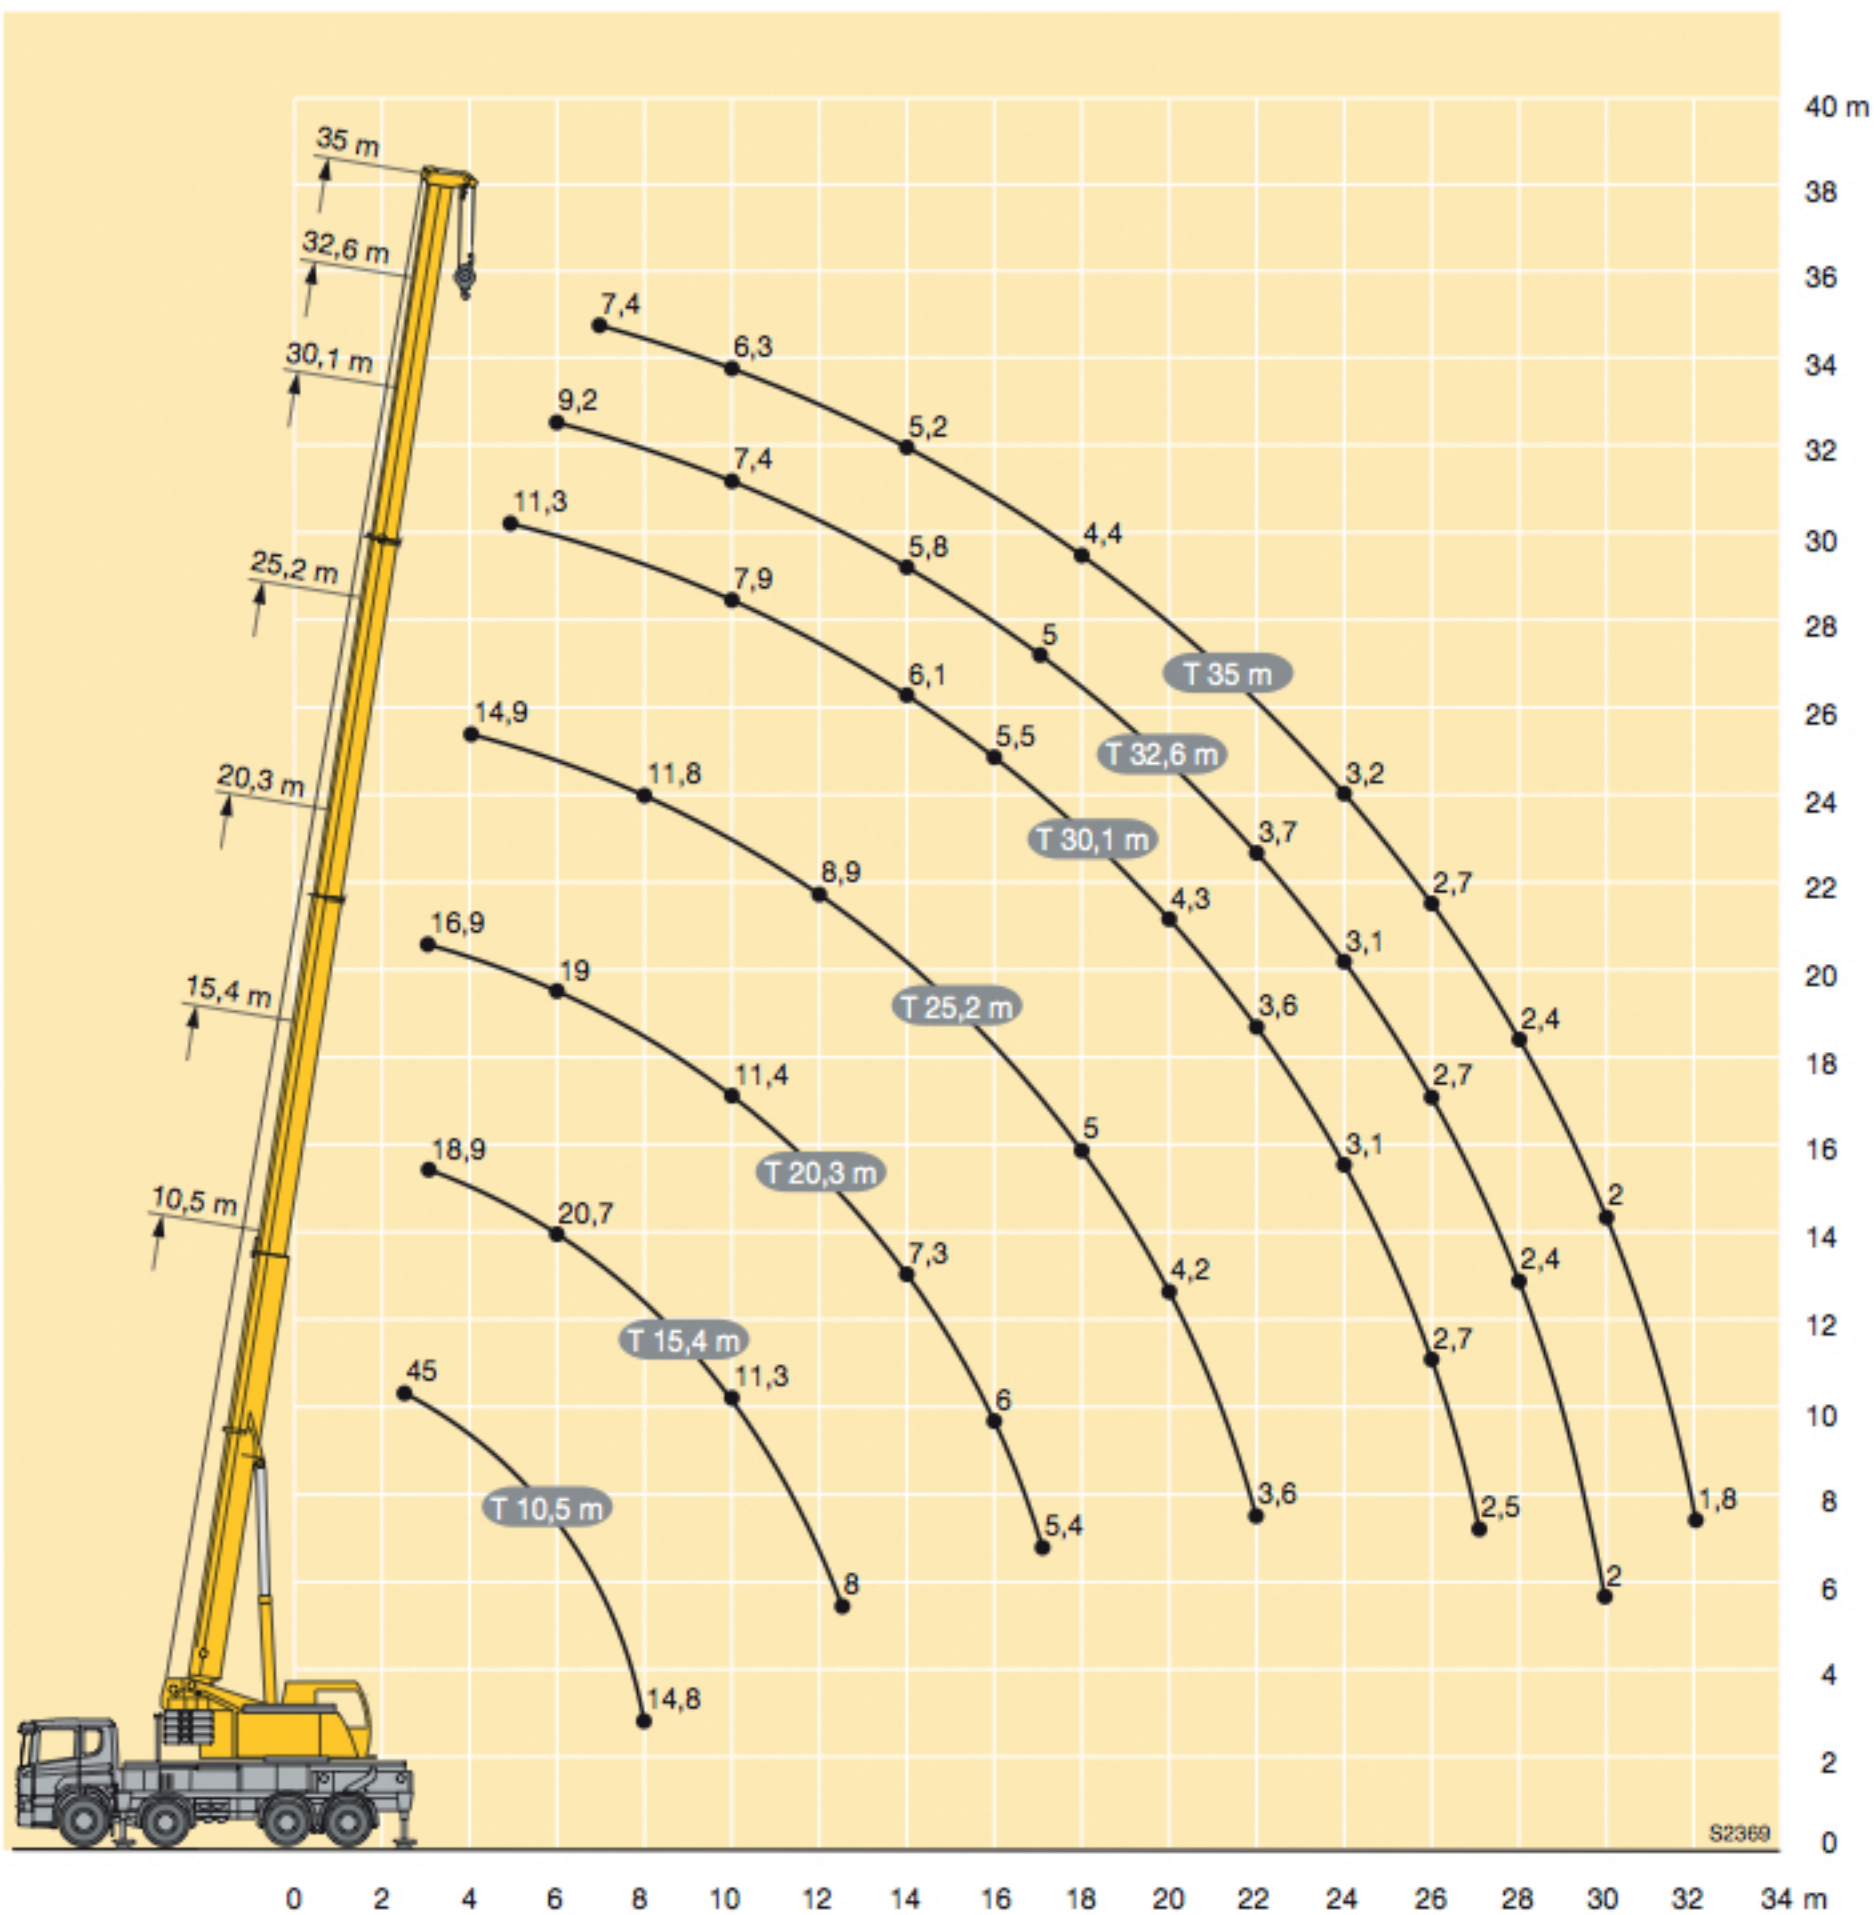

Hubhöhen

Lifting heights

Hauteurs de levage • Altezze di sollevamento

Alturas de elevación • Высота подъема

T

S2369